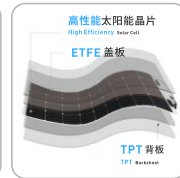

开路电压 V_{oc}

23.5V

短路电流 I_{sc}

5.67A

尺寸 SIZE

1219*546*2mm

WARRANTY
5
YEAR

Products for :