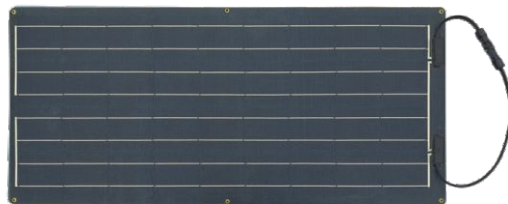

SEMI FLEXIBLE SOLAR PANEL

半柔性组件

REALEEN

RING SOLAR
宁波日林

半柔性组件

SEMI FLEXIBLE SOLAR PANEL

- 可弯曲
  Ultra-lightweight
- 重量轻
  Bendable
- 可定制
  Customized
- 易安装
  Easy Installation

Good

Fair

Not Good

功率 P_{max}

100W

最佳电压 V_{mp}

19.0V

最佳电流 I_{mp}

5.27A

开路电压 V_{oc}

23.5V

短路电流 I_{sc}

5.67A

尺寸 SIZE

1219*546*2mm

WARRANTY
5
YEAR